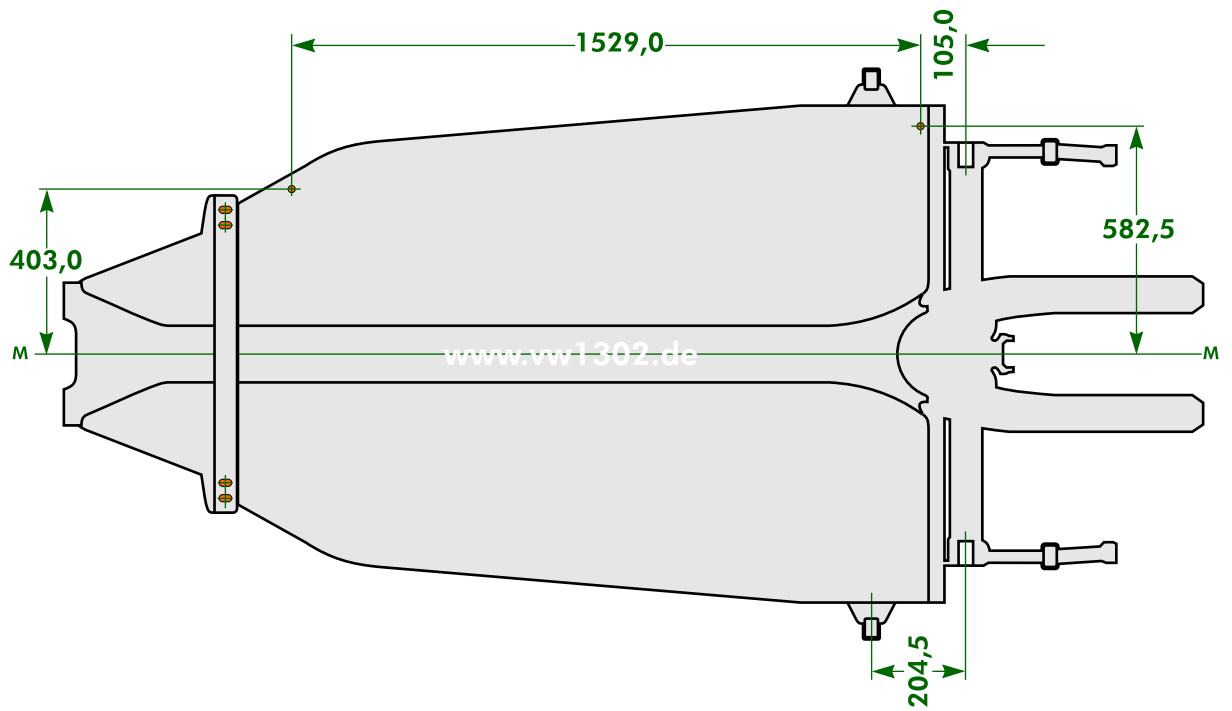

(Maße in mm)

Rahmenmaße VW 1200/1300/1500

(Maße in mm)

Rahmenmaße VW 1302/1303